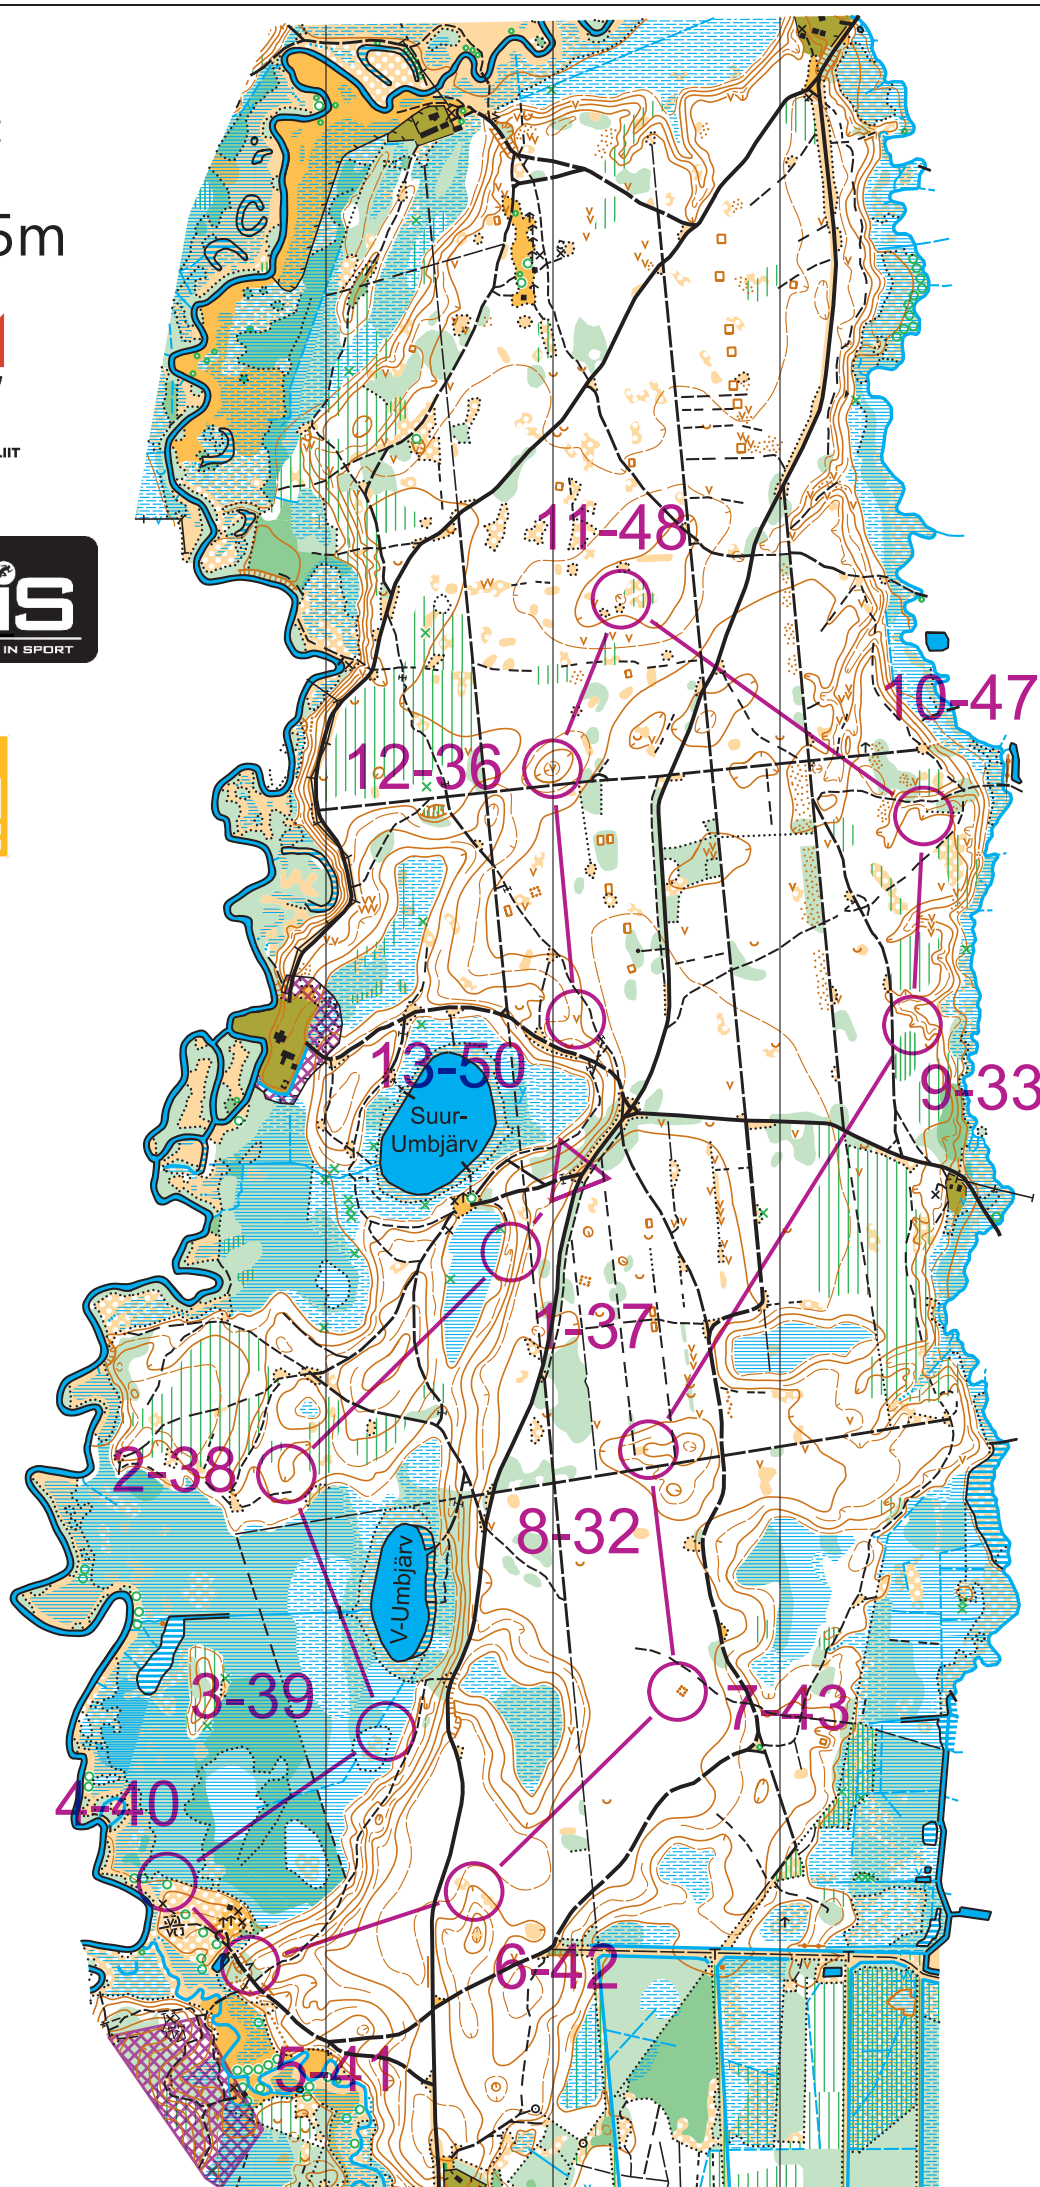

Illipalu

orienteerumiskaart

TARTUMAA

M 1:10000 h 2,5m

Illipalu püsirada				
Rada 2	4.4 km			
▷		/	▷	×
1	37	∩		
2	38	⊖		⊙
3	39	▷		<
4	40	△		⊙
5	41	✕		
6	42	∩		
7	43	▨		<
8	32	∩		⊙
9	33		∩	
10	47	∩		
11	48	⊖		
12	36	∨		
13	50	∨		

2013033 | EESTI ORIENTEERUMISLIIT
FIE Kalle Kalm

Välitöö ja joonis: Kalle Kalm, 2003-2012
Alused: Eesti põhikaart, LIDAR
kõrgusandmed (Maa-amet), kaart 9303